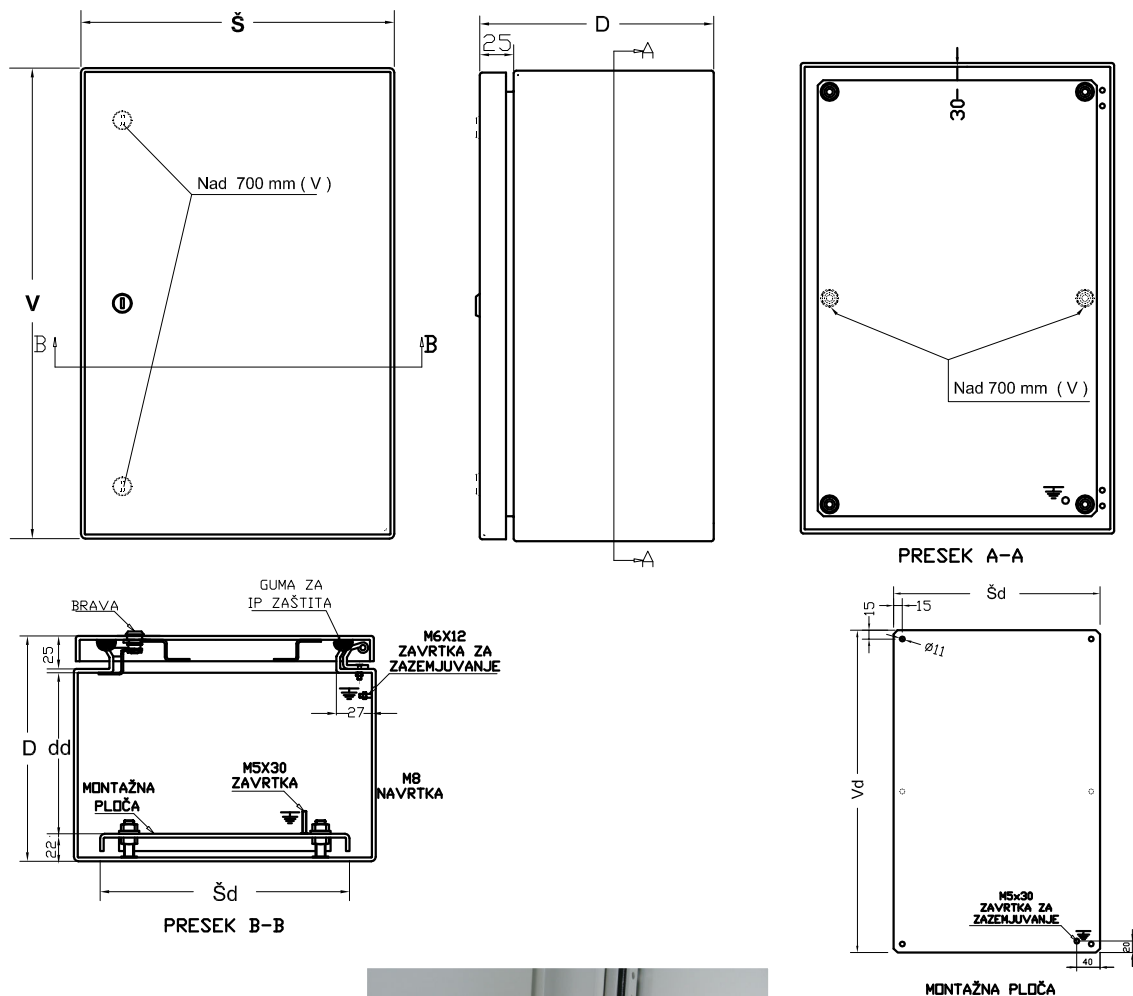

Na vratata odvnatre e nanesena robotski visokokvalitetna poliuretanska guma,koja obezbeduva kompletna i trajna zaščita od navlegovanje na voda ,maslo , prašina, i druga nečistotija.

Osovinkite od šarkite može da bidat lesno izvlečeni vo slučaj na demontaža na vratata od ormarot .

Bravata e so 90° vrtlivost na klu čot.

Bravata može da bide so mehanizam za zaklu čuvanje vo 3 točki (za ormarite so visina nad 700mm) što osiguruva

100% zatvaranje,kako i celosna i trajna zaščita od nadvorenšne vlijanija, voda ,prašina i nečistotija.

Brojot i vidot na bravi koi što možat da se postavat na vratata se prikazani vo tabelata odnosno vo kolona " Broj na bravi" vo zavisnost od goleminata na ormarot.

Sekoj komplet poseduva vnatrešna montažna ploča izrabotena od pocinkovan lim,koja e svitkana od site četiri strani, za da se obezbedi maksimna krutost na istata.

Pločata se montira na m8x30 punktovani zavrtki na vnatrešnot del od ormarot. Vo vnatrešnot del na ormarot se zavareni specijalni zavrtki za zazemjuvanje na ormarot so montažnata ploča i vratata kako na sklcata.

Ormarot i vratata se ofarbani so pollesterska praškasta boja elektrostatski nanesena na površinata od ormarot i istata termički se obrabotuva na 200°C.

Standardno se ofarbani so boja RAL 7035 dodeka dostapni se i drugi boi od RAL kartata.

M8x30
Zavrtka za
zazemjuvanje

M6x12
Zavrtka za
zazemjuvanje

SEMI

тел. ++389 32 630 040; факс: 032 630 041
бул. Александар Македонски бб.
2420 Радовиш, Македонија
infosemi@t.mk ; www.semi.com.mk