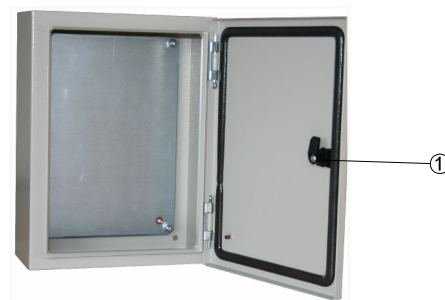

CODE	PRODUCT	Š (mm)	V (mm)	D (mm)	Šd (mm)	Vd (mm)	Br. BRAVI	Težina Kg.
10000	ZRO 1 20/30/15	200	300	155	140	240	1	
10001	ZRO 1 30/30/15	300	300	155	240	240	1	
10002	ZRO 1 30/40/15	300	400	155	240	340	1	
10003	ZRO 1 40/40/15	400	400	155	340	340	1	
10004	ZRO 1 40/50/15	400	500	155	440	340	1	
10005	ZRO 1 40/60/15	400	600	155	540	340	1	
10006	ZRO 1 50/50/15	500	500	155	440	440	1	
10007	ZRO 1 50/60/15	500	600	155	440	540	1	
10008	ZRO 1 50/70/15	500	700	155	440	640	1	
10009	ZRO 1 50/80/15	500	800	155	440	740	2 (1*)	
10010	ZRO 1 50/90/15	500	900	155	440	840	2 (1*)	
10011	ZRO 1 60/60/15	600	600	155	540	540	1	
10012	ZRO 1 60/70/15	600	700	155	540	640	1	
10013	ZRO 1 60/80/15	600	800	155	540	740	2 (1*)	
10014	ZRO 1 60/90/15	600	900	155	540	840	2 (1*)	
10015	ZRO 1 60/100/15	600	1000	155	540	940	2 (1*)	
10016	ZRO 1 60/120/15	600	1200	155	540	1140	2 (1*)	
10017	ZRO 1 60/140/15	600	1400	155	540	1340	1*	
10018	ZRO 1 70/70/15	700	700	155	640	640	2 (1*)	
10019	ZRO 1 70/80/15	700	800	155	640	740	2 (1*)	
10020	ZRO 1 70/90/15	700	900	155	640	840	2 (1*)	
10021	ZRO 1 70/100/15	700	1000	155	640	940	2 (1*)	
10022	ZRO 1 70/120/15	700	1200	155	640	1140	2 (1*)	
10023	ZRO 1 70/140/15	700	1400	155	640	1340	1*	
10024	ZRO 1 20/30/21	200	300	210	240	240	1	
10025	ZRO 1 30/30/21	300	300	210	240	240	1	
10026	ZRO 1 30/40/21	300	400	210	240	340	1	
10027	ZRO 1 30/50/21	300	500	210	240	440	1	
10028	ZRO 1 40/40/21	400	400	210	340	340	1	
10029	ZRO 1 40/50/21	400	500	210	440	340	1	
10030	ZRO 1 40/60/21	400	600	210	540	340	1	
10031	ZRO 1 50/50/21	500	500	210	440	440	1	
10032	ZRO 1 50/60/21	500	600	210	440	540	1	
10033	ZRO 1 50/70/21	500	700	210	440	640	1	
10034	ZRO 1 50/80/21	500	800	210	440	740	2 (1*)	
10035	ZRO 1 50/90/21	500	900	210	440	840	2 (1*)	
10036	ZRO 1 60/60/21	600	600	210	540	540	1	
10037	ZRO 1 60/70/21	600	700	210	540	640	1	
10038	ZRO 1 60/80/21	600	800	210	540	740	2 (1*)	
10039	ZRO 1 60/90/21	600	900	210	540	840	2 (1*)	
10040	ZRO 1 60/100/21	600	1000	210	540	940	2 (1*)	
10041	ZRO 1 60/120/21	600	1200	210	540	1140	2 (1*)	
10042	ZRO 1 60/140/21	600	1400	210	540	1340	1*	
10043	ZRO 1 70/70/21	700	700	210	640	640	2 (1*)	
10044	ZRO 1 70/80/21	700	800	210	640	740	2 (1*)	
10045	ZRO 1 70/90/21	700	900	210	640	840	2 (1*)	
10046	ZRO 1 70/100/21	700	1000	210	640	940	2 (1*)	
10047	ZRO 1 70/120/21	700	1200	210	640	1140	2 (1*)	
10048	ZRO 1 70/140/21	700	1400	210	640	1340	1*	

1. 1 - Edna brava
   2 - Dve bravi
   (1*)- Edna brava vo tri točki